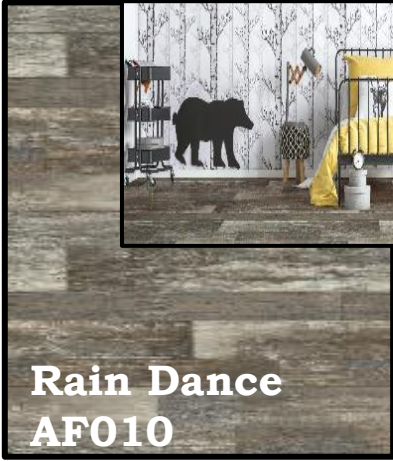

Congoleum Linoleum - Standard

**Honeytone
LX150**

**Rain Dance
AF010**

**Woodland
9592**

**White Cashmere
9570**

**Vintage White
LX275**

**Bon Bon
9665**

**Mountain Smoke
9586**